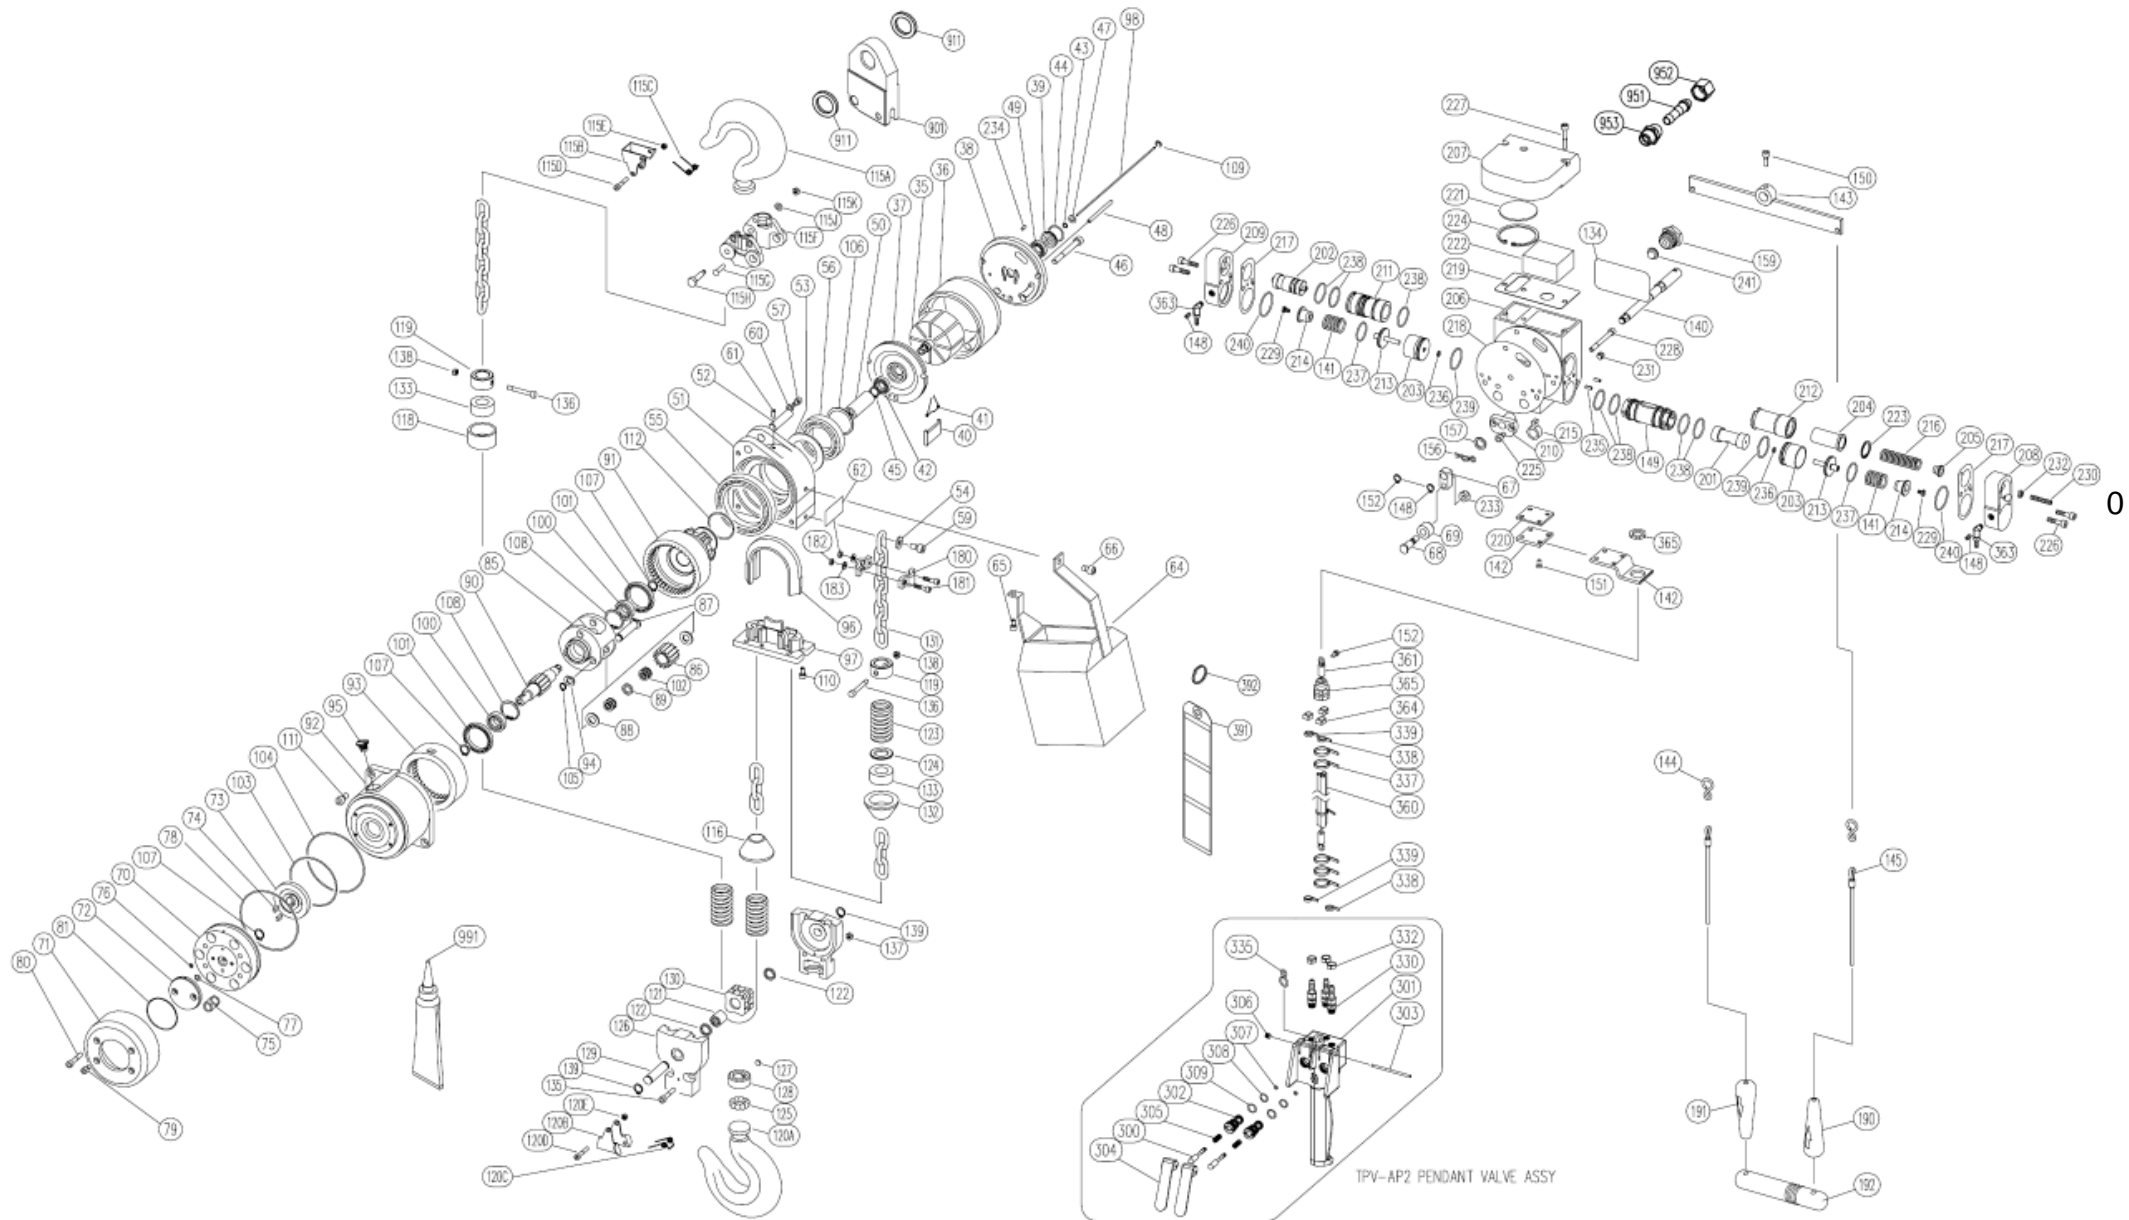

TCRH09CD, TCRH09PD

TCRH09CD/TCRH09PD