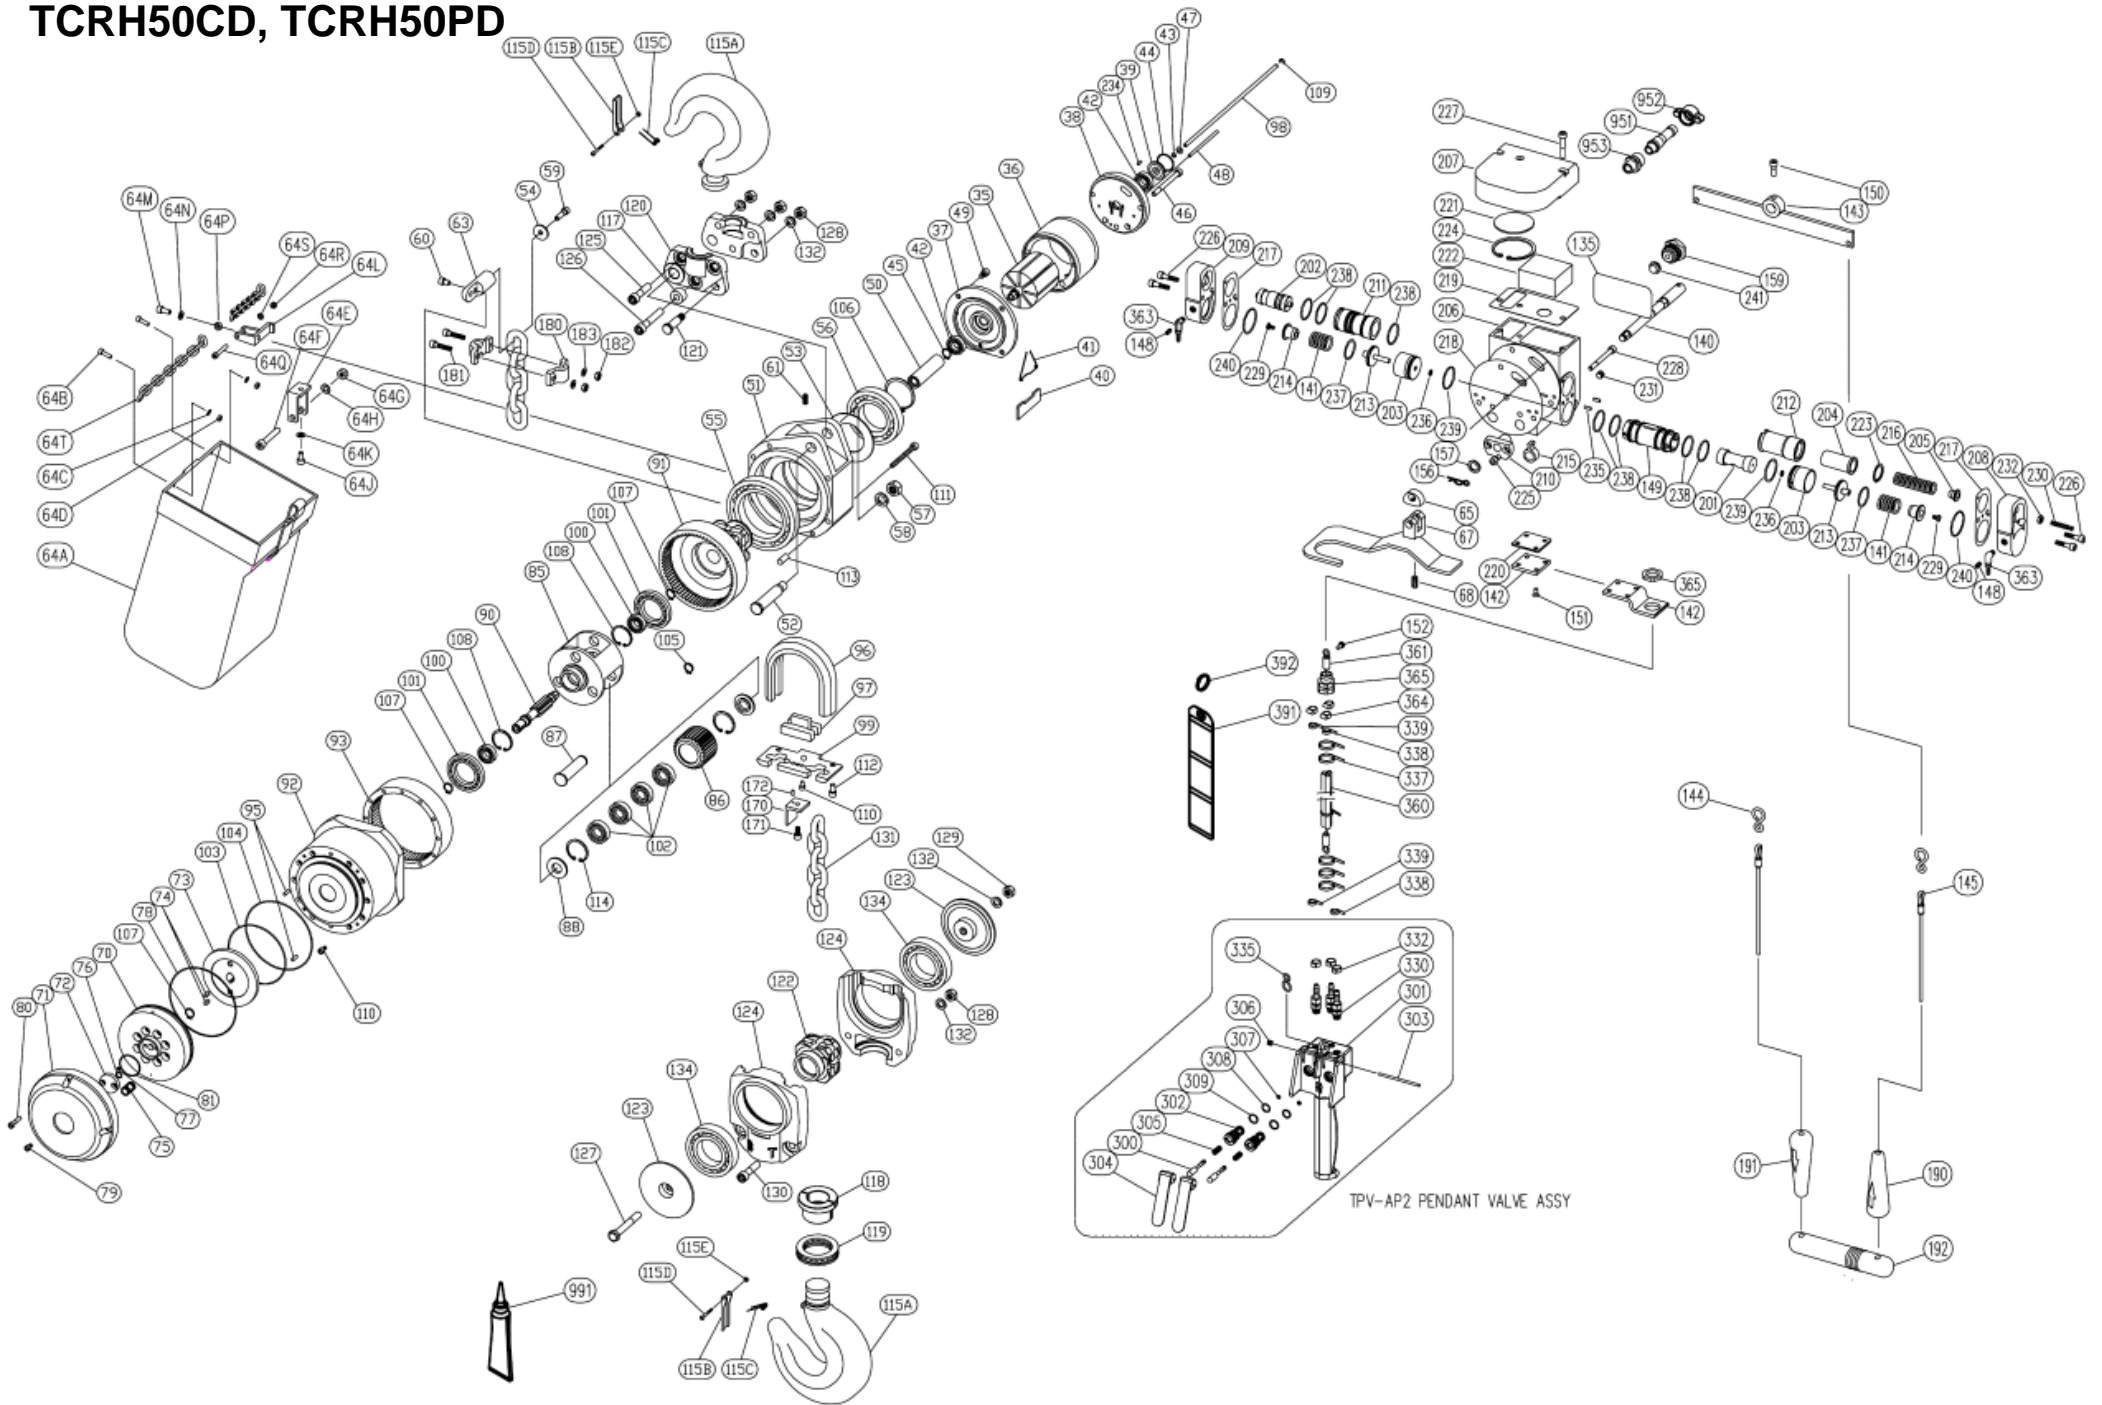

TCRH50CD, TCRH50PD

TCRH50CD/TCRH50PD