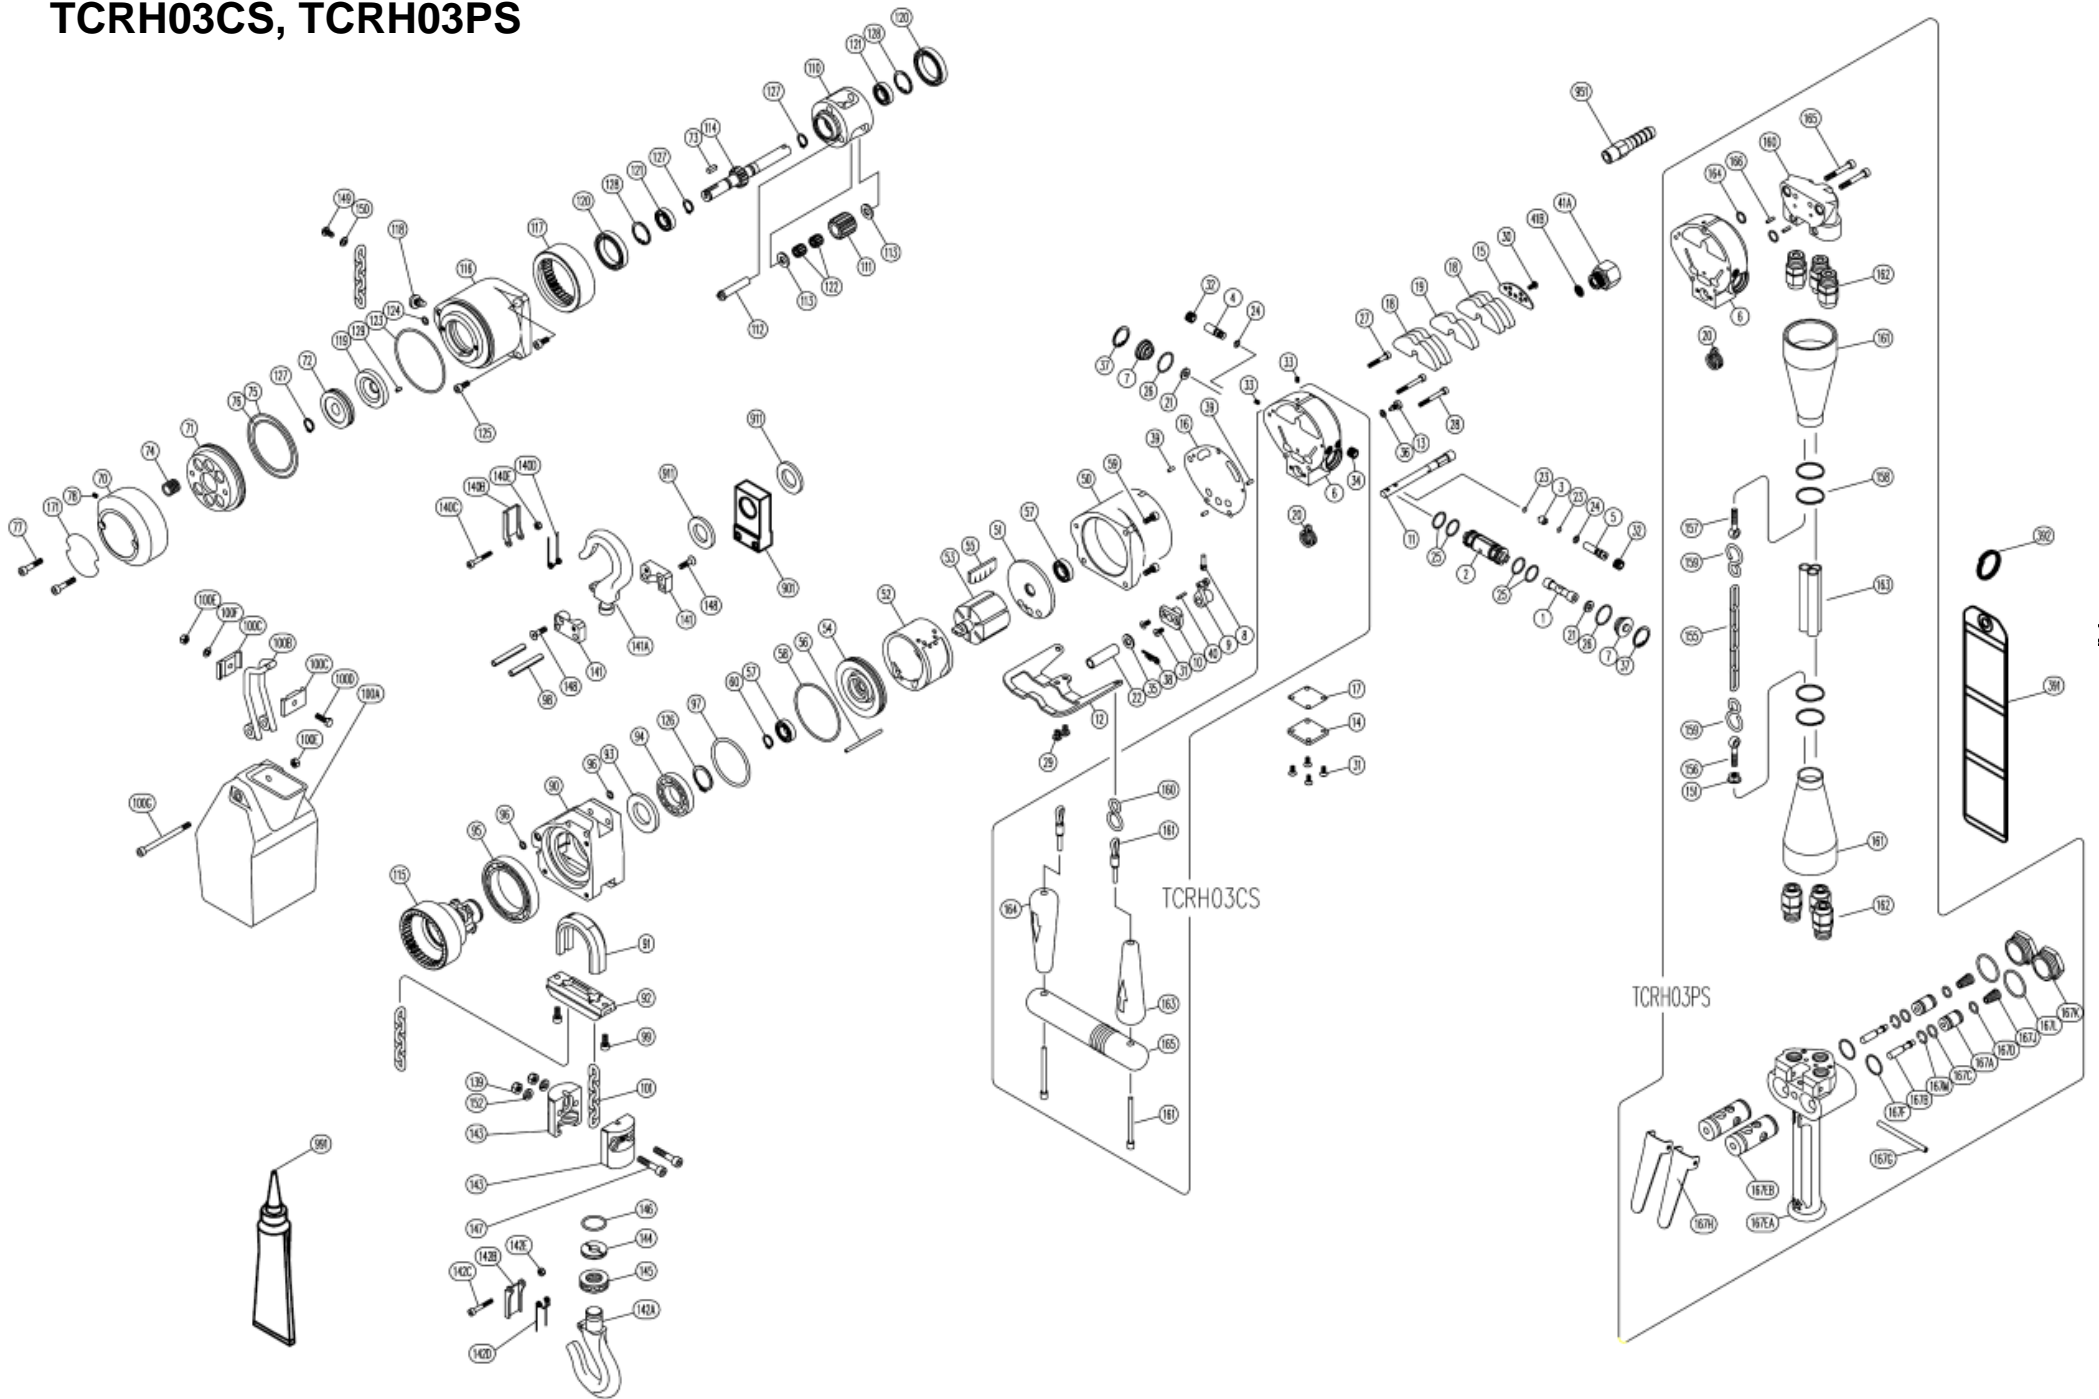

TCRH03CS, TCRH03PS

TCRH03CS/TCRH03PS

Sym No.	Code No.	Description	Qty Req	Sym No.	Code No.	Description	Qty Req	Sym No.	Code No.	Description	Qty Req		
	001	426205010	MAIN SPOOL	1	073	130408079	KEY	1	142D	130802046	HOOK SPRING	1	
	002	426205780	VALVE BUSHING	1	074	130802207	SPRING 12X13.8X1.6	6	142E	134501004	U-NUT M4	1	
	003	426205870	SHUTTLE	1	075	131103047	O-RING S-70	1	143	426205801	BOTTOM YOKE/UNDER HOOK HOLDER	1	
	004	426205830	VALVE SEAT R	1	076	131103042	O-RING S-56	1	144	426205910	HOOK THRUST PLATE	1	
	005	426205840	VALVE SEAT L	1	077	131705030	HEX SOCKET HEAD CAP SCREW M5X30	2	145	130121103	THRUST BEARING 51103	1	
※	006	426205061	VALVE BODY	1	078	132104005	HEX SOCKET SET SCREW M4X5	1	146	131103017	O-RING S-22	1	
○		426206060	VALVE BODY	1	090	426205210	WHEEL HOUSING	1	147	131706030	HEX SOCKET HEAD CAP SCREW M6X30	2	
	007	426205080	SIDE COVER	2	091	426205350	CHAIN GUIDE	1	148	132805018	HEX FLAT HEAD MACHINE SCREW M5X18	2	
	008	426205850	VALVE PIN	1	092	136610025	CHAIN SEPARATOR	1	149	131905010	HEX SOCKET BOTTON M5X10	1	
	009	426205140	LIMIT LEVER	1	093	426205230	SPACER	1	150	131305005	WASHER M5	1	
	010	426205100	LIMIT GUIDE	1	094	130116005	BEARING 16005	1	152	131301006	SPRING WASHER M6	2	
	011	426205460	LIMIT SHAFT	1	095	130113010	BEARING 6910	1	※	160	130802081	S-TYPE WIRE	2
	012	426205110	CHAIN LEVER	1	096	131103004	O-RING S-6	2	※	161	138001015	CHANGE CORD (1.5M)	2
	013	426205860	STOPPER	1	097	131102006	O-RING G-50	1	※	163	136602625	GRIP W	1
	014	426205470	UNDER COVER	1	098	J1PS11-060045	SPRING PIN 6X45	2	※	164	136602626	GRIP R	1
	015	426205810	EXHAUST PLATE	1	099	131705014	HEX SOCKET HEAD CAP SCREW M5X14	2	※	165	136602627	HANDLE	1
	016	136102151	VALVE PACKING	1	100	42621592C	CHAIN CONTAINER CP/CHAIN BASKET CP	1					
	017	136102153	UNDER PACKING	1	100A	139003026	CHAIN CONTAINER/CHAIN BASKET	1					
	018	137402022	SILENCER S	4	100B	426205920	BUCKET ARM	1	○	155	137602010	CHAIN 3X26X6X2M	1
	019	137402021	SILENCER F	1	100C	426205820	ARM HOLDER	2	○	156	131756050	HINGE SCREW M6X50	1
※	020	130802208	VALVE SPRING	1	100D	131605016	HEX HEAD SCREW M5X16	1	○	157	131756030	HINGE SCREW M6X30	1
○		130802209	VALVE SPRING	1	100E	134501005	U-NUT M5	2	○	158	130802093	DOUBLE RING 27	4
	021	136406025	BUMPER	2	100F	131307005	WASHER M5	1	○	159	130802081	S-TYPE WIRE	2
	022	426205880	PROTECTOR	1	100G	131705070	HEX SOCKET HEAD CAP SCREW M5X70	1	○	160	426206941	MANIFOLD BLOCK	1
	023	131117004	O-RING AS568-004	2	101	K6CN040J	LOAD CHAIN φ4XP12 (276 Link)	0	○	161	136608250	BOOT	2
	024	131103003	O-RING S-5	2	110	426205240	CAGE	1	○	162	137291310	TUBE FITTING HB-8APT	6
	025	131103014	O-RING S-16	4	111	426205250	STAR GEAR	3	○	163	137240520	URETHANE HOSE (2.0M)	3
	026	131103016	O-RING S-20	2	112	426205260	PIN	3	○	164	131103008	O-RING S-10	2
	027	131704030	HEX SOCKET HEAD CAP SCREW M4X30	1	113	426205270	THRUST COLLAR	6	○	165	131705035	HEX SOCKET HEAD CAP SCREW M5X35	2
	028	131704035	HEX SOCKET HEAD CAP SCREW M4X35	2	114	426205290	PINION	1	○	166	130603010	SPRING PIN 3X10	2
	029	131905008	HEX SOCKET BOTTON SCREW M5X8	2	115	426205300	WHEEL	1	○	167	420215VBC	PENDANT VALVE CP	1
	030	131904008	HEX SOCKET BOTTON SCREW M4X8	1	116	426205310	GEAR CASE	1	○	167A	420215VB0	THROTTLE VALVE	2
	031	132804010	HEX FLAT HEAD MACHINE SCREW M4X10	6	117	426205320	RING GEAR	1	○	167B	420215VC0	PUSH ROD	2
	032	132110008	HEX SOCKET SET SCREW M10X8	2	118	426205890	LOCK SCREW	1	○	167C	131118012	O-RING AS568-012(Hs90)	2
	033	132104005	HEX SOCKET SET SCREW M4X5	3	119	426205900	BRAKE PLATE	1	○	167D	131117013	O-RING AS568-013	2
	034	134902003	HEX SOCKET PIPE PLUG 1/8	1	120	130112806	BEARING 6806	2	○	167E	420215VRB	PENDANT VALVE BODY CP	1
	035	131309008	WASHER M8	1	121	130113003	BEARING 6901	2	○	167EA	420215VR0	PENDANT VALVE BODY	1
	036	131309005	WASHER M5	1	122	130170013	NEEDLE BEARING KT-81211	6	○	167EB	420214VF0	BUSHING	2
	037	130301022	RETAINING RING H-22	2	123	131103047	O-RING S-70	1	○	167EF	131103016	O-RING S-20	2
	038	130790008	SNAP PIN 8	1	124	131103004	O-RING S-6	1	○	167EG	130604132	SPRING PIN 4.5X32	2
	039	130406017	PARALLEL PIN 3X7.5	3	125	131705014	HEX SOCKET HEAD CAP SCREW M5X14	3	○	167EH	420210VH0	PENDANT VALVE LEVER	2
	040	130602112	SPRING PIN 2.5X12	1	126	130302025	RETAINING RING S-25	1	○	167EJ	130802030	VALVE SPRING	2
	041	134703050	INLET BUSHING	1	127	130302012	RETAINING RING S-12	3	○	167EK	420214V10	PENDANT VALVE CAP	2
	050	426205790	MOTOR CASE	1	128	130301024	RETAINING RING H-24	2	○	167EL	131103022	O-RING S-28	2
	051	426205180	REAR PLATE	1	129	130603006	SPRING PIN 3X6	1	○	167EM	130303004	RETAINING RING E-4	2
	052	426205160	CYLINDER	1	139	134501006	U-NUT M6	2					
	053	426205150	ROTOR	1	140	420810PAJ	TOP HOOK (W/LATCH)/HOOK (W/CLAW)	1					
	054	426205170	FRONT PLATE	1	140A	420810PE1	TOP HOOK/HOOK	1	※	171	TCRH03SKJ0101	NAME PLATE	1
	055	137102018	VANE	6	140B	420645P11	HOOK LATCH/HOOK SAFETY CLAW	1	○		TCRH03SKJ0201	NAME PLATE	1
	056	130402049	KNOCK PIN	1	140C	131704028	HEX SOCKET HEAD CAP SCREW M4X28	1		391	TCSH04SKJ071	WARNING TAG PB	1
	057	130113003	BEARING 6901	2	140D	130802046	HOOK SPRING	1		392	E7SE003S97872	TAG HOLDER	1
	058	131103044	O-RING S-63	1	140E	134501004	U-NUT M4	1		901	TCRH03SKJ11011	SUSPENDER	1
	059	131705014	HEX SOCKET HEAD CAP SCREW M5X14	3	141	426205570	TOP YOKE/HOOK END PIECE	1		911	T7PA005-93013	THICK SPACER L	2
	060	130302012	RETAINING RING S-12	1	142	42620593J	BOTTOM HOOK (W/LATCH)/SWIVEL HOOK (W/CLAW)	1		951	134803040	HOSE STEM 3/8x1/2	1
	070	426205410	BRAKE COVER	1	142A	426205931	BOTTOM HOOK/SWIVEL HOOK	1		991	ER2CS19512	LUBRICANT TUBE ASSY	1
	071	426205400	BRAKE PISTON	1	142B	420645P11	HOOK LATCH/HOOK SAFETY CLAW	1					
	072	426205430	BRAKE DISK	1	142C	131704028	HEX SOCKET HEAD CAP SCREW M4X28	1					