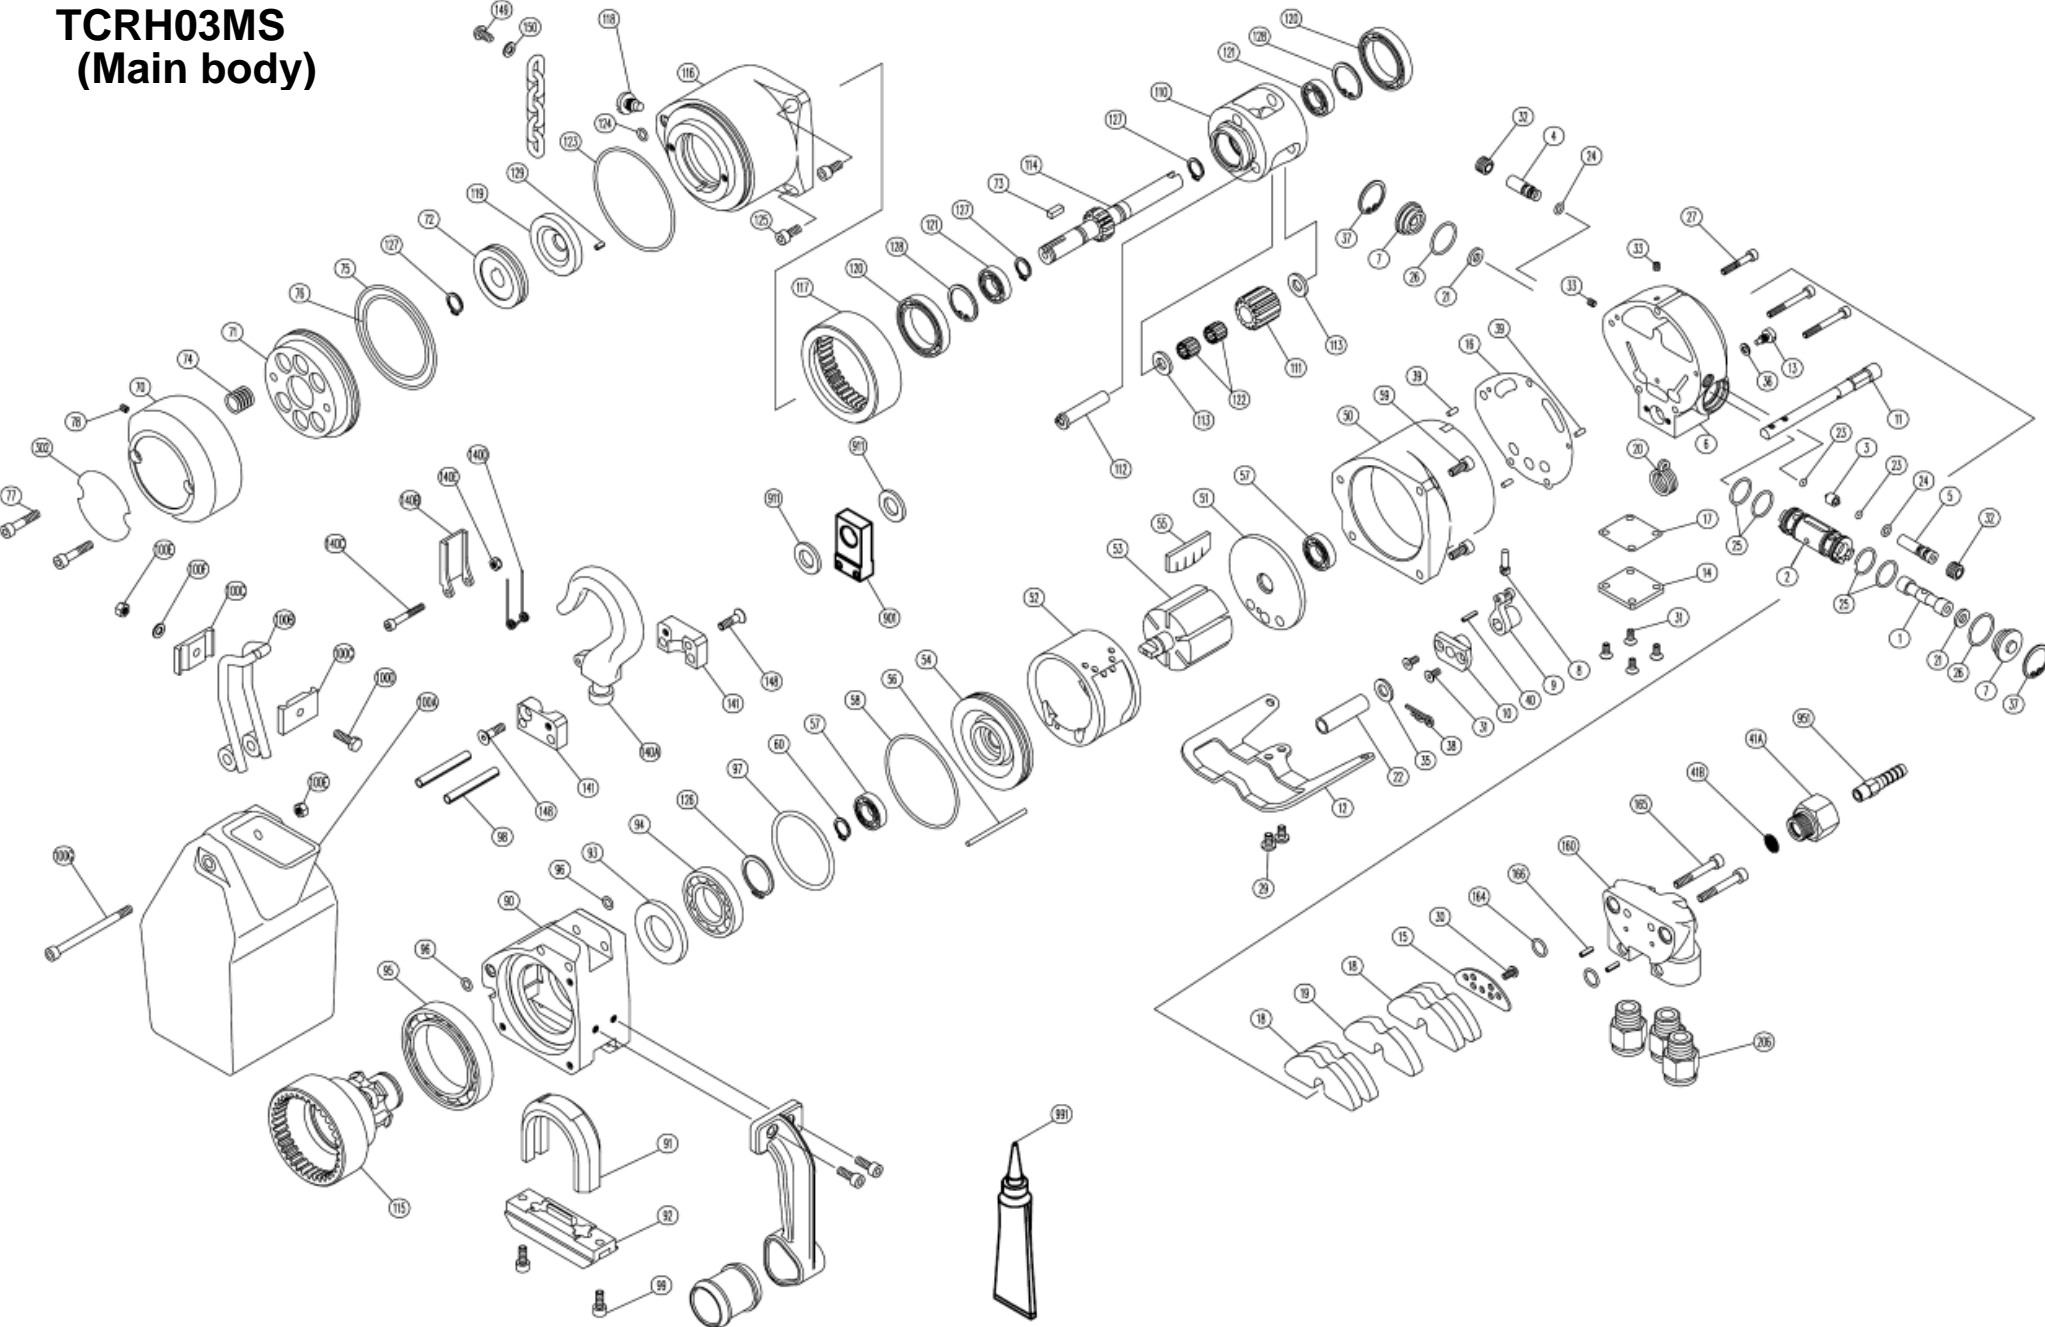

**TCRH03MS
(Main body)**

TCRH03MS