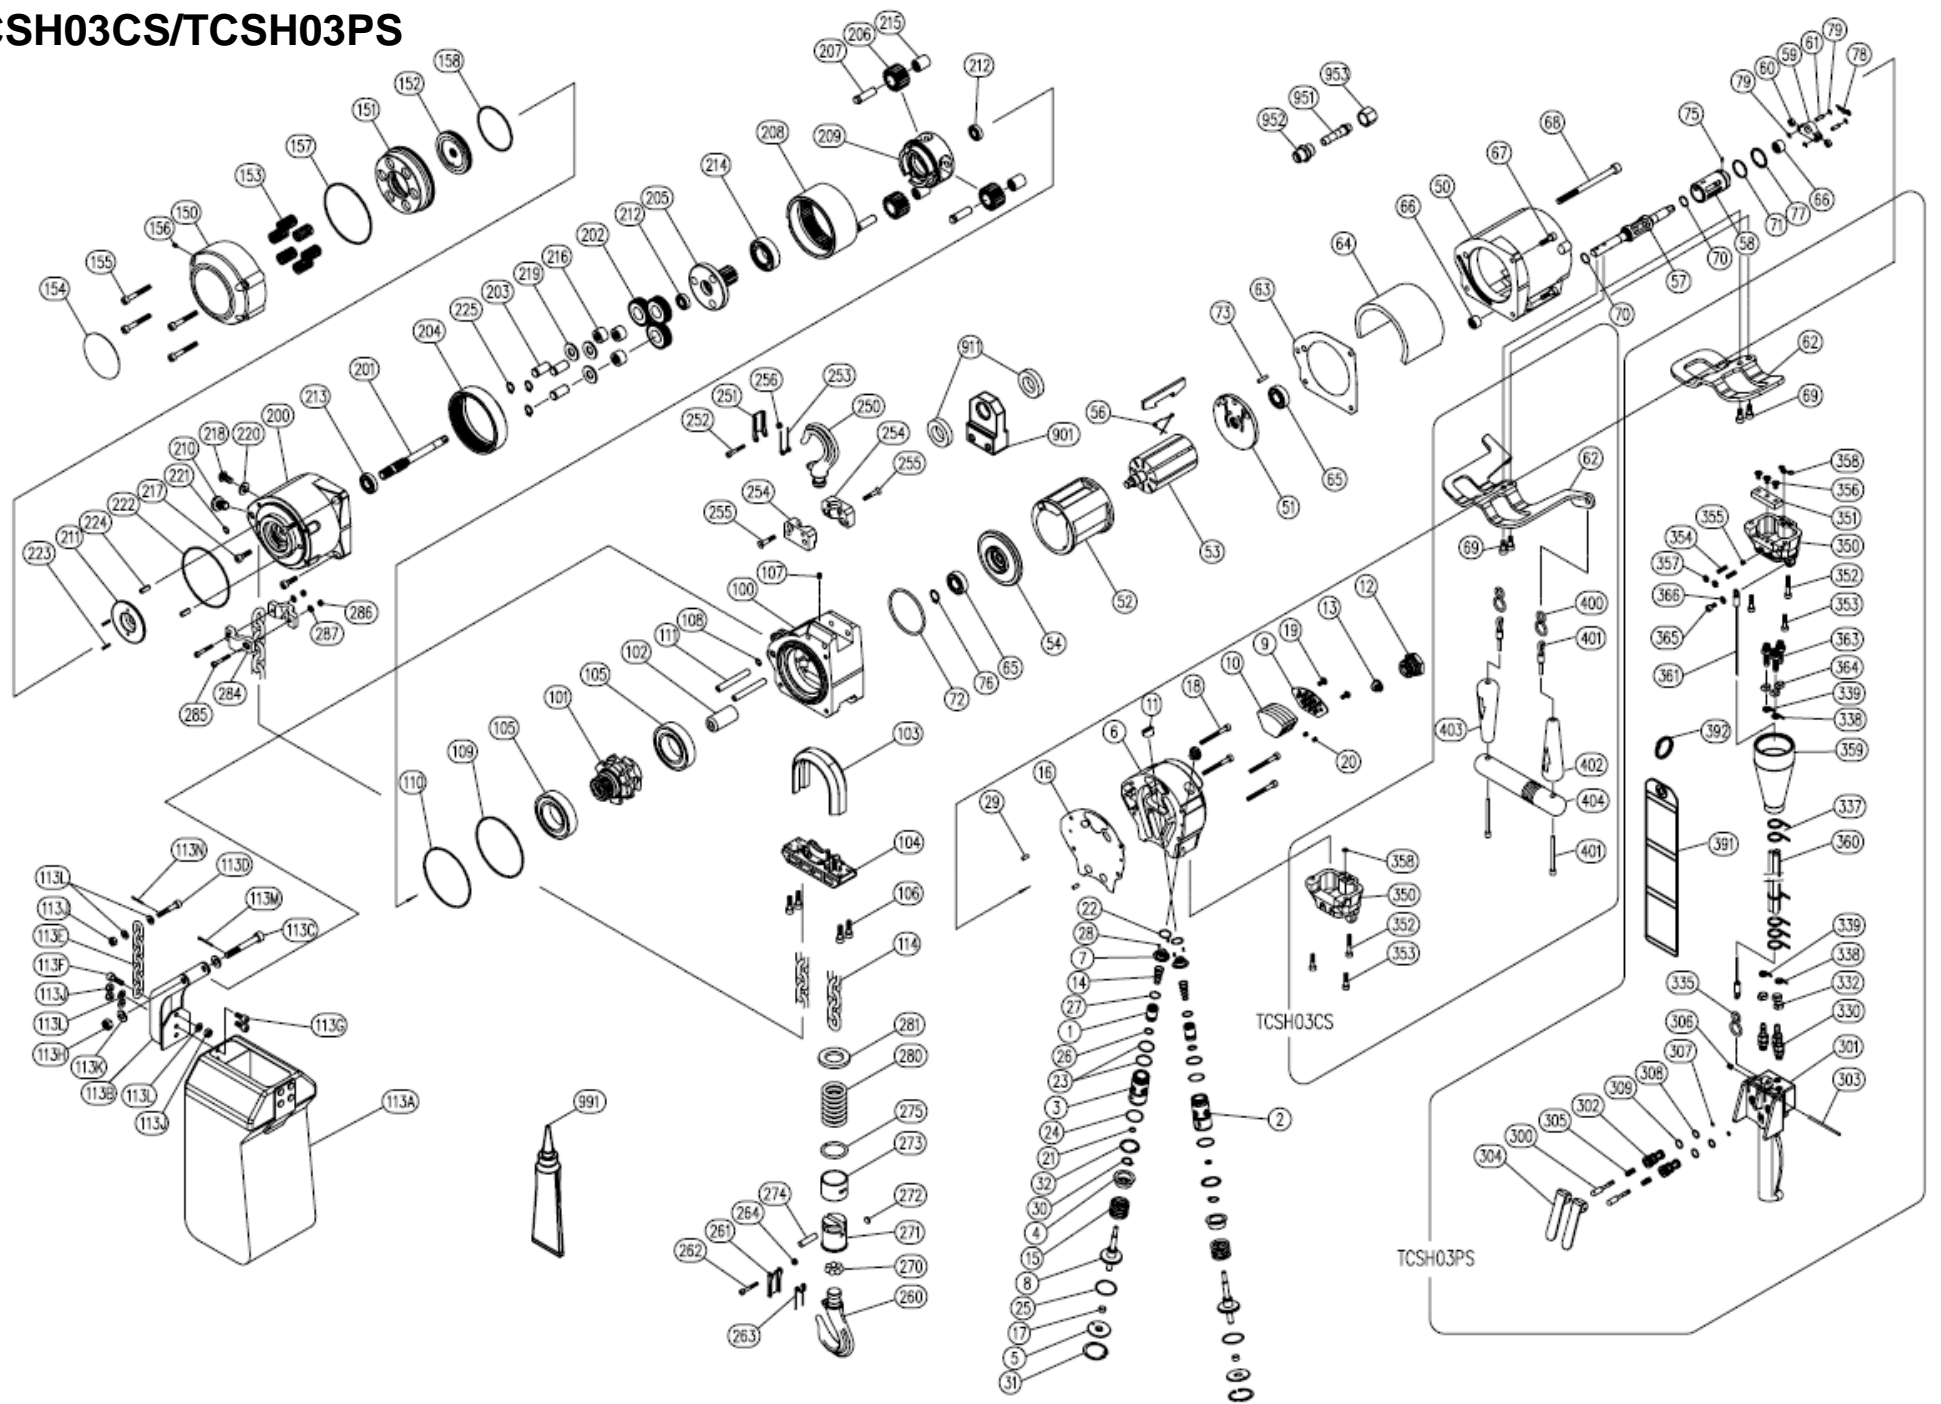

TCS Series Air Hoist (250kg to 980kg)

Parts List

(Content)

TCSH03CS,TCSH03PS	P2
TCSH04CS,TCSH04PS	P4
TCSH09CD,TCSH09PD	P6
Ordering Information	P8

TCSH03CS/TCSH03PS

TCSH03CS/TCSH03PS

Sym No.	Code No.	Description	Q'ty Req	Sym No.	Code No.	Description	Q'ty Req	Sym No.	Code No.	Description	Q'ty Req		
001	420215VB0	THROTTLE VALVE	2	100	426230A00	CENTER HOUSING	1	270	130502020	STEEL BALL 5/16	7		
002	426230E90	VALVE BUSHING (U)	1	101	426230A50	LOAD SHEAVE	1	271	426230800	BOTTOM YOKE/UNDER HOOK HOLDER	1		
003	426230F00	VALVE BUSHING (D)	1	102	426230200	COUPLING	1	272	420846PY0	BOTTOM HOOK PLUG/SWIVEL HOOK PLUG	1		
004	426230C70	SPRING SEAT	2	103	426230350	CHAIN GUIDE	1	273	426351H20	SLEEVE(250KG)	1		
005	426230A20	VALVE CAP	2	104	426230360	CHAIN SEPARATOR	1	274	426230E70	SLEEVE PIN	1		
006	426230061	VALVE BODY	1	105	130106009	BEARING 6008ZZ	2	275	130802286	LOCK RING	1		
007	426230A30	BUSH CAP	2	106	131706020	HEX SOCKET HEAD CAP SCREW M6X20	4	280	130802219	SPRING 30X55X5	1		
008	426230C60	PISTON	2	107	132106006	HEX SOCKET SET SCREW M6X6	1	281	426230G20	CHAIN WASHER	1		
009	426230810	EXHAUST PLATE	1	108	131103006	O-RING S-8	1	284	420620JF0	CHAIN DOWN STOPPER	2		
010	137402023	SILENCER (S)	4	109	131103052	O-RING S-90	1	285	131705022	HEX SOCKET HEAD CAP SCREW M5X22	2		
011	426230A10	ADJUST CAP	2	110	131117043	O-RING AS568-043	1	286	134401005	HEX NUT M5	2		
012	134703070	INLET BUSHING	1	111	J1PS11-080060	SPRING PIN 8X60	2	287	131301005	SPRING WASHER M5	2		
013	136803032	NET SCREEN	1	113	42623055C	CHAIN CONTAINER CP/CHAIN BASKET CP	1	※	-	420226VRD	TPV-AP2 PENDANT VALVE ASSY(INCL...INDEX NO. NO.300-335)	1	
014	130802221	VALVE SPRING	2	114	K6CN063J	LOAD CHAIN φ6.3XP19 (184 Link)	0	※	300	420218VB0	THROTTLE VALVE	2	
015	130802224	SPRING 26X20X2.6	2	150	426230410	BRAKE COVER	1	※	301	420226VR0	VALVE BODY	1	
016	136102165	VALVE GASKET	1	151	426230400	BRAKE PISTON	1	※	302	420218VF0	BUSHING	1	
017	130219705	DU BUSH DUB0705	2	152	426230430	BRAKE DISK	1	※	303	130402071	LEVER PIN	2	
018	131705050	HEX SOCKET HEAD CAP SCREW M5X50	4	153	130802213	DISK SPRING	6	※	304	420218VH0	LEVER	2	
019	131905010	HEX SOCKET BUTTON SCREW M5X10	2	※	154	TCSH03SKJ0201	NAME PLATE	1	※	305	130802220	SPRING 6X14X0.6	2
020	132105005	HEX SOCKET SET SCREW M5X5	2	○		TCSH03SKJ0101	NAME PLATE	1	※	306	132106006	HEX SOCKET SET SCREW M6X6	1
021	131103005	O-RING S-7	2	155	131706045	HEX SOCKET HEAD CAP SCREW M6X45	4	※	307	131109001	O-RING S-3 (Hs90)	2	
022	131103013	O-RING S-15	2	156	132105005	HEX SOCKET SET SCREW M5X5	1	※	308	131103008	O-RING S-10	2	
023	131103016	O-RING S-20	4	157	131103052	O-RING S-90	1	※	309	131103009	O-RING S-11.2	2	
024	131103017	O-RING S-22	2	158	131103045	O-RING S-65	1	※	330	135106302	HOSE JOINT H-2 PT1/8-7	3	
025	131117023	O-RING AS568-023	2	200	426230310	GEAR CASE	1	※	332	137501013	HOSE BAND 8.8~10.5	3	
026	131118012	O-RING AS568-012 (Hs90)	2	201	426351A60	FIRST PINION	1	※	335	130802081	S-TYPE WIRE	1	
027	131103011	O-RING S-12.5	2	202	426351A70	FIRST STAR GEAR	3	※	337	137502034	BAND 100 RED	6	
028	130602004	SPRING PIN 2X4	4	203	426230A80	FIRST PIN	3	※	338	137502036	BAND 100 WHITE	2	
029	130604010	SPRING PIN 4X10	2	204	426230E10	FIRST RING GEAR	1	※	339	137502037	BAND 100 BLACK	2	
030	130302012	RETAINING RING S-12	2	205	426351E20	SECOND PINION	1	※	350	426230470	UNDER COVER	1	
031	130301032	RETAINING RING H-32	2	206	426230E30	SECOND STAR GEAR	3	○		426233470	UNDER COVER	1	
032	130301025	RETAINING RING H-25	2	207	426230E40	SECOND PIN	3	※	351	137402033	PIROT SILENCER	1	
050	426230790	MOTOR CASE	1	208	426230E50	SECOND RING GEAR	1		352	131705030	HEX SOCKET HEAD CAP SCREW M5X30	1	
051	426230180	REAR PLATE	1	209	426230240	CAGE	1		353	131705020	HEX SOCKET HEAD CAP SCREW M5X20	2	
052	426230160	CYLINDER	1	210	426230890	LOCK SCREW	1	※	354	132105016	HEX SOCKET SET SCREW M5X16	2	
053	426230150	ROTOR	1	211	426230900	BRAKE PLATE	1	※	355	132105005	HEX SOCKET SET SCREW M5X5	1	
054	426230170	FRONT PLATE	1	212	130113001	BEARING 6900	2	※	356	132905206	CROSS HEAD FLAT MACHINE SCREW M5X6	3	
055	137102032	VANE	8	213	130120004	BEARING EE-4	1	※	357	134403205	HEX NUT M5	2	
056	130802212	LIFT SPRING	8	214	130104006	BEARING 6005	1	※	358	131103004	O-RING S-6	3	
057	426230460	LIMIT SHAFT	1	215	130131020	NEEDLE BEARING TA1020Z	3	○		131103004	O-RING S-6	1	
058	426230440	LIMIT SHAFT BUSHING	1	216	130131212	NEEDLE BEARING TA1212	3	※	359	136608250	BOOT	1	
059	426230140	LIMIT LEVER	1	217	131706020	HEX SOCKET HEAD CAP SCREW M6X20	3	※	360	137240924	POLYURETHANE HOSE HR-6R 2M	3	
060	130128104	BEARING MR104ZZ	2	218	131908015	HEX SOCKET BUTTON SCREW M8X15	1	※	361	426230F1B	PENDANT WIRE 2MCP	1	
061	426230120	ROLLER SHAFT	2	219	131307012	WASHER M12	3	※	363	135106301	HOSE NIPPLE H-1 PT1/8-7	3	
※	062	426351110	CHAIN LEVER	1	220	131307008	WASHER M8	1	※	364	137501012	HOSE BAND 5.6~16	3
○		426230110	CHAIN LEVER	1	221	131103006	O-RING S-8	1	※	365	131705010	HEX SOCKET HEAD CAP SCREW M5X10	1
063	136102166	MOTOR GASKET	1	222	131103052	O-RING S-90	1	※	366	131307005	WASHER M5	1	
064	137402024	SILENCER (M)	1	223	130603014	SPRING PIN 3X14	2		391	TCSH04SKJ071	WARNING TAG PB	1	
065	130104003	BEARING 6002	2	224	130606015	SPRING PIN 6X15	2		392	E7SE003S97872	TAG HOLDER	1	
066	130151210	NEEDLE BEARING TLA1210	2	225	130302012	RETAINING RING S-12	3	○	400	130802081	S-TYPE WIRE	2	
067	131706020	HEX SOCKET HEAD CAP SCREW M6X20	3	250	420982PF1	TOP HOOK/HOOK	1	○	401	138001015	CHANGE CORD 1.5M	2	
068	131708110	HEX SOCKET HEAD CAP SCREW M8X110	1	251	420645P11	HOOK LATCH/HOOK SAFETY CLAW	1	○	402	136602625	GRIP (W)	1	
069	131706014	HEX SOCKET HEAD CAP SCREW M6X14	2	252	131704028	HEX SOCKET HEAD CAP SCREW M4X28	1	○	403	136602626	GRIP (R)	1	
070	131103012	O-RING S-14	2	253	130802046	HOOK SPRING	1	○	404	136602627	HANDLE	1	
071	131103019	O-RING S-24	1	254	426230570	TOP YOKE/HOOK END PIECE	1		901	TCSH04SKJ1101	SUSPENDER	1	
072	131102009	O-RING G-65	1	255	132805025	HEX FLAT HEAD MACHINE SCREW M5X25	2		911	T7PA005-93013	THICK SPACER L	2	
073	130604016	SPRING PIN 4X16	1	256	134501004	U NUT M4	1		951	134800004	HOSE STEM 1/2	1	
075	130603005	SPRING PIN 3X5	1	260	426230931	BOTTOM HOOK/SWIVEL HOOK	1		952	135000500	HOSE NUT	1	
076	130302015	RETAINING RING S-15	1	261	420645P11	HOOK LATCH/HOOK SAFETY CLAW	1		953	135600004	HOSE NUT 1/2	1	
077	130301028	RETAINING RING H-28	1	262	131704028	HEX SOCKET HEAD CAP SCREW M4X28	1		991	ER2CS19512	LUBRICANT TUBE ASSY	1	
078	130790008	SNAP PIN 8	1	263	130802046	HOOK SPRING	1						
079	130303003	RETAINING RING E-3	4	264	134501004	U NUT M4	1						